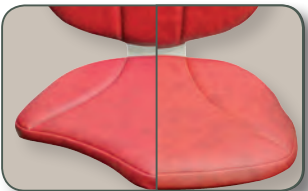

HORIZONPLUS avec Siège ERGO

Le siège ERGO livré avec l'Horizon Plus est l'un des fauteuils monte-escaliers les plus avancés disponibles. L'ERGO est livré avec des accoudoirs et une assise réglables, un dossier pour convenir à tout utilisateur et est livré avec de nombreuses fonctionnalités intégrées.

Joystick design
Une facilité de contrôle à la porté du doigt.

Clé de Sécurité
Pour prévenir de toute utilisation impromptue.

L'Assise ERGO
Courte ou longue, le siège Ergo s'ajuste pour tous.

Levier de pivotement
Permet de pivoter le siège une fois en haut des marches
Existe en option automatique.

Ecran de contrôle
Facilité de Lecture
Informations en temps réel.

Ceinture de sécurité
Une sécurité supplémentaire lorsque le siège est en déplacement.

Levier pour monter et descendre le repose-pieds
Repose-pieds par levier.

Dossier du Siège réglable
Avec des réglages horizontaux pour le dos et de multiples positions de l'assise L'ERGO offre de multiples configurations possibles.

Angle du Rail
De 25° à 62°

Poids Limit
140kg