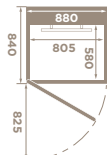

## Tailles

MODÈLE	TAILLE DE LA CABINE	DIMENSIONS EXTÉRIEURES	CHARGE NOMINALE
1	580 x 805 mm	840 x 880 mm	250 kg/2 personnes
2	880 x 805 mm	1140 x 880 mm	250 kg/2 personnes
3	1080 x 805 mm	1340 x 930 mm	250 kg/2 personnes